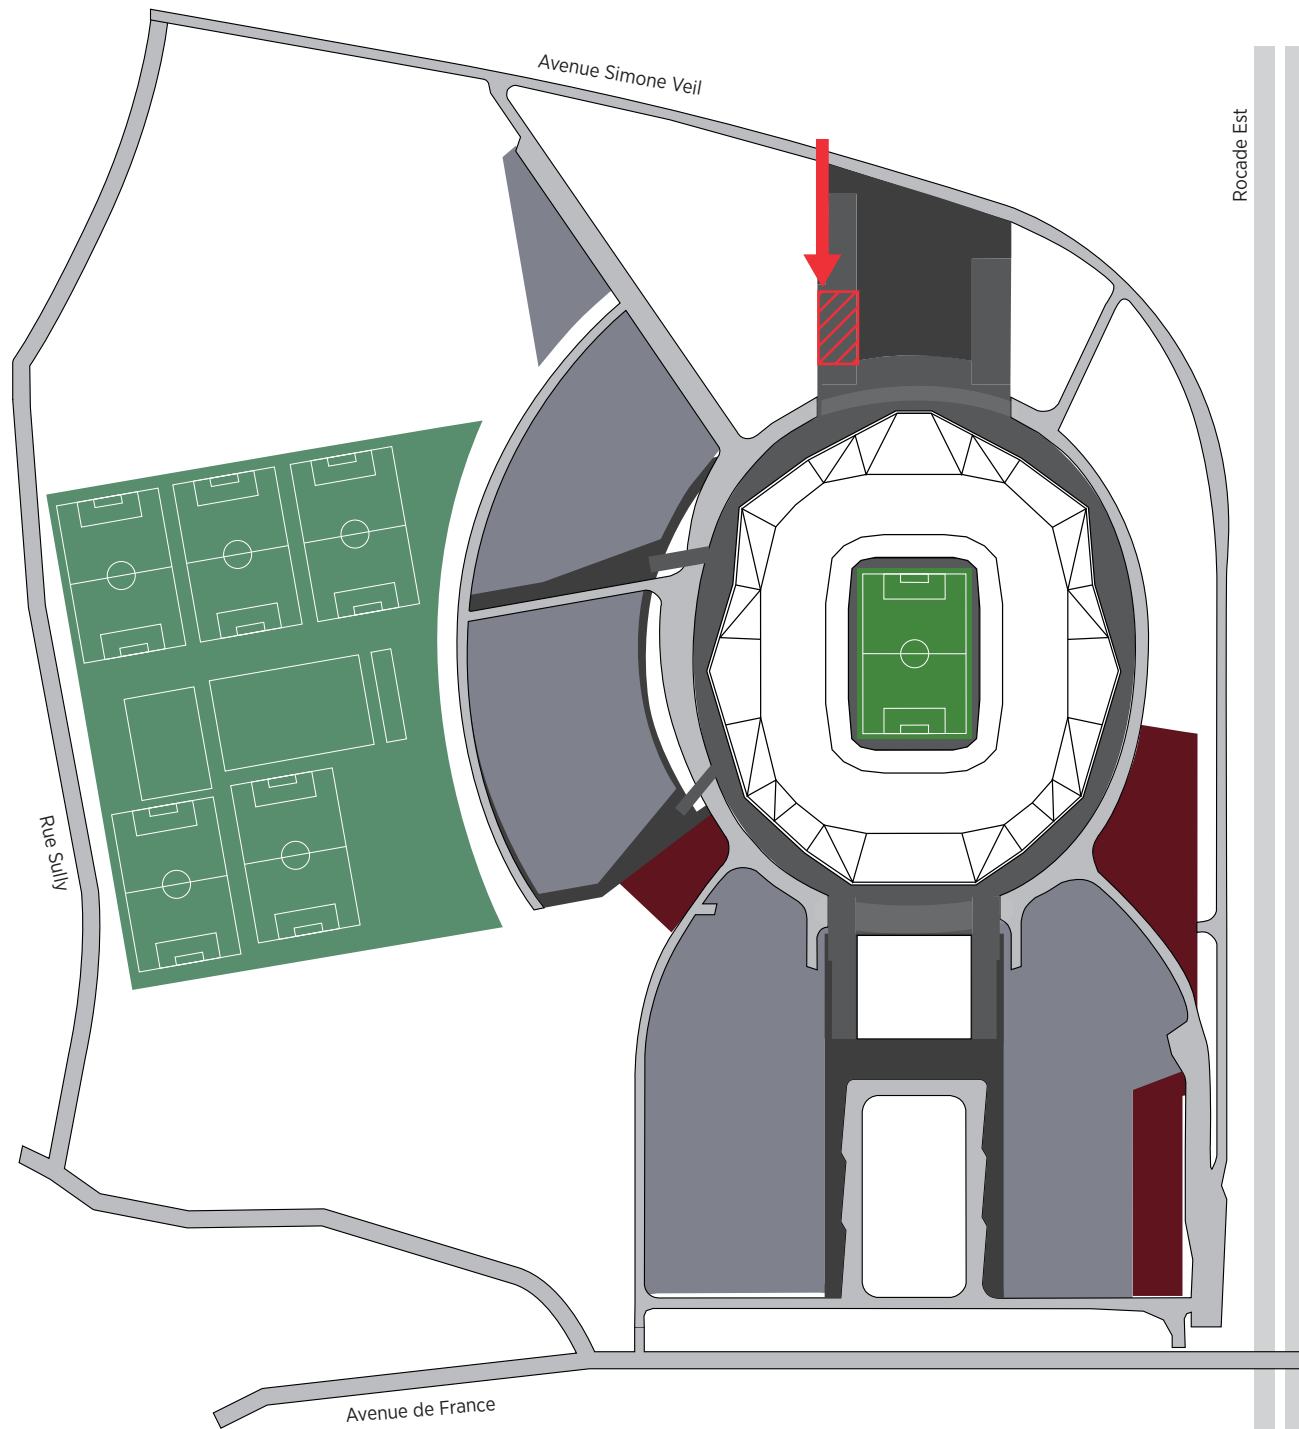

PANETTES  
3 800 PLACES

PARC OL  
6 600 PLACES

ÉCHANGEUR 7

N346

VAULX-EN-VELIN  
LA SOIE

RUE ELISÉE-RECLUS

NAVETTES BUS (TCSP)

NAVETTES BUS (TC)

ÉCHANGEUR 7.1

D302

D383

BRON

EUREXPO 5 000 PLACES

CHASSIEU

ROCADE EST

EUREXPO

T5

TRAMWAY  
 NAVETTES  
 AUTOROUTES ET AXES ROUTIERS

500 m    1 km    2 km

## ARRIVER DEPUIS LE NORD

- PRENDRE LE CHEMIN À DROITE DES 2 PASSERELLES D'ACCÈS AU PODIUM
- LE PARKING SE SITUE SOUS LE PODIUM

Route
  Podium/Rampe piétonne
  Parking
  Zone piétonne