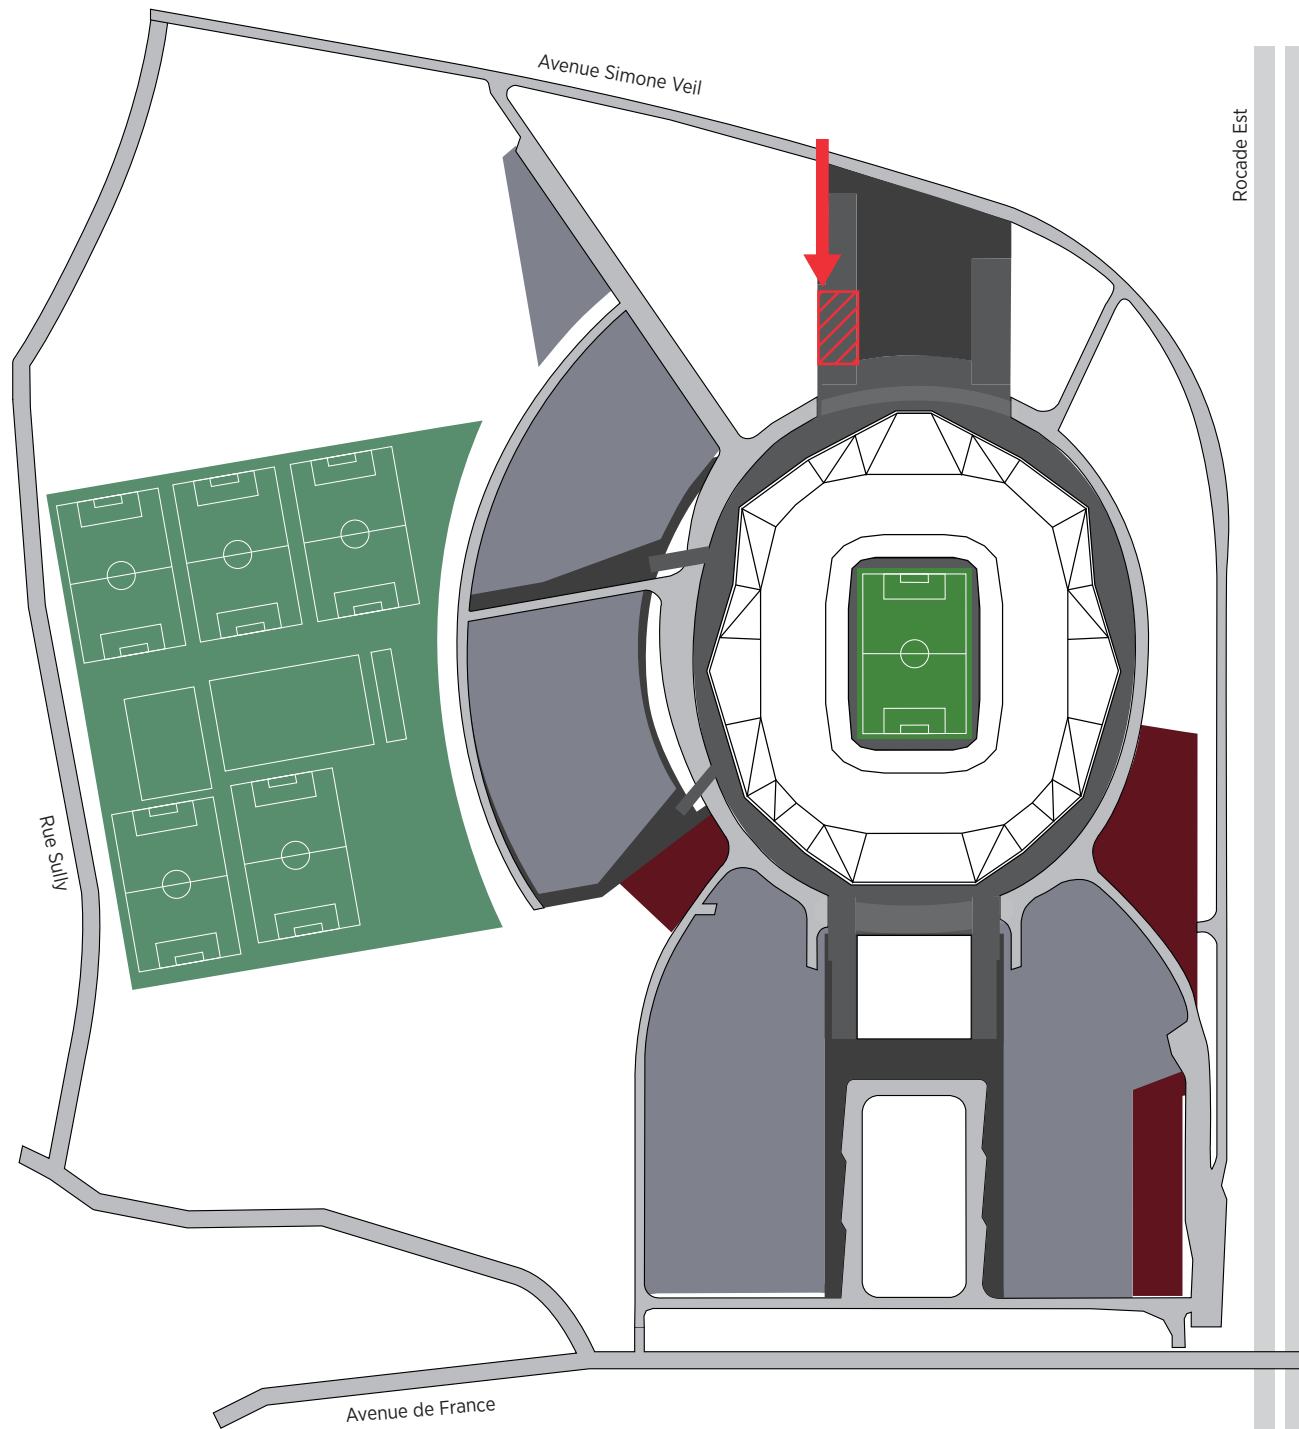

P

**PARC OL
6 600 PLACES**

**PANETTES
3 800 PLACES**

P

VAULX-EN-VELIN
LA SOIE

ÉCHANGEUR 7

N346

RUE ELISÉE-RECLUS

NAVETTES BUS (TCSP)

NAVETTES BUS (TC)

ÉCHANGEUR 7.1

D302

D383

BRON

EUREXPO 5 000 PLACES

CHASSIEU

ROCADE EST

P

EUREXPO

T5

● TRAMWAY
● NAVETTES
● AUTOROUTES ET AXES ROUTIERS

POUR ACCÉDER À VOTRE PARKING

ARRIVER DEPUIS LE NORD

- PRENDRE LE CHEMIN À DROITE DES 2 PASSERELLES D'ACCÈS AU PODIUM
- LE PARKING SE SITUE SOUS LE PODIUM

Route
 Podium/Rampe piétonne
 Parking
 Zone piétonne