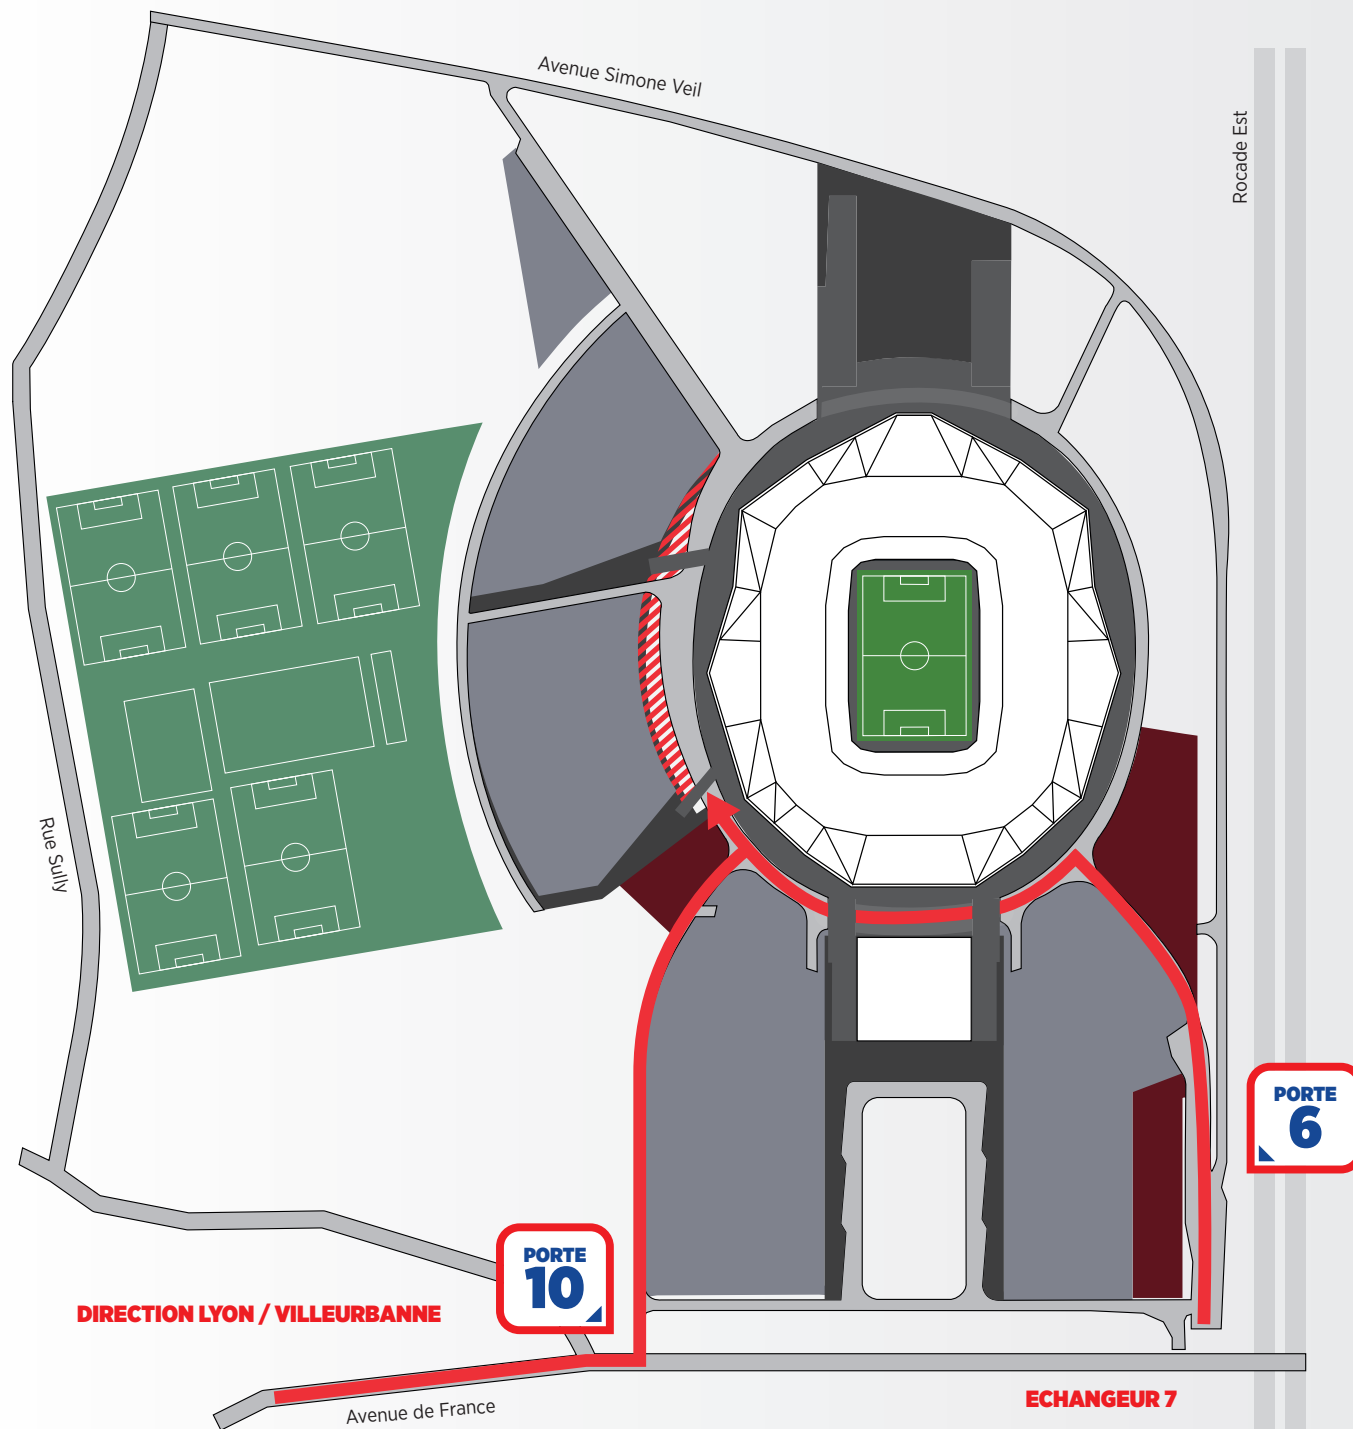

**P**

**PARC OL  
6 600 PLACES**

**PANETTES  
3 800 PLACES**

**P**

VAULX-EN-VELIN  
LA SOIE

ÉCHANGEUR 7

N346

RUE ELISÉE-RECLUS

ROCADE EST

**P**

EUREXPO

T5

● TRAMWAY  
● NAVETTES  
● AUTOROUTES ET AXES ROUTIERS

## ARRIVER DEPUIS LA ROCADE EST

- SORTIR À L'ÉCHANGEUR 7
- ENTRER PAR LA PORTE N°6
- SUIVRE LA DIRECTION P5/P7

## ARRIVER DEPUIS DÉCINES

- SUIVRE L'AVENUE DE FRANCE
- ENTRER PAR LA PORTE N°10
- SUIVRE LA DIRECTION P5/P7

DIRECTION LYON / VILLEURBANNE

Route
  Podium/Rampe piétonne
  Parking
  Zone piétonne
  Parking moto