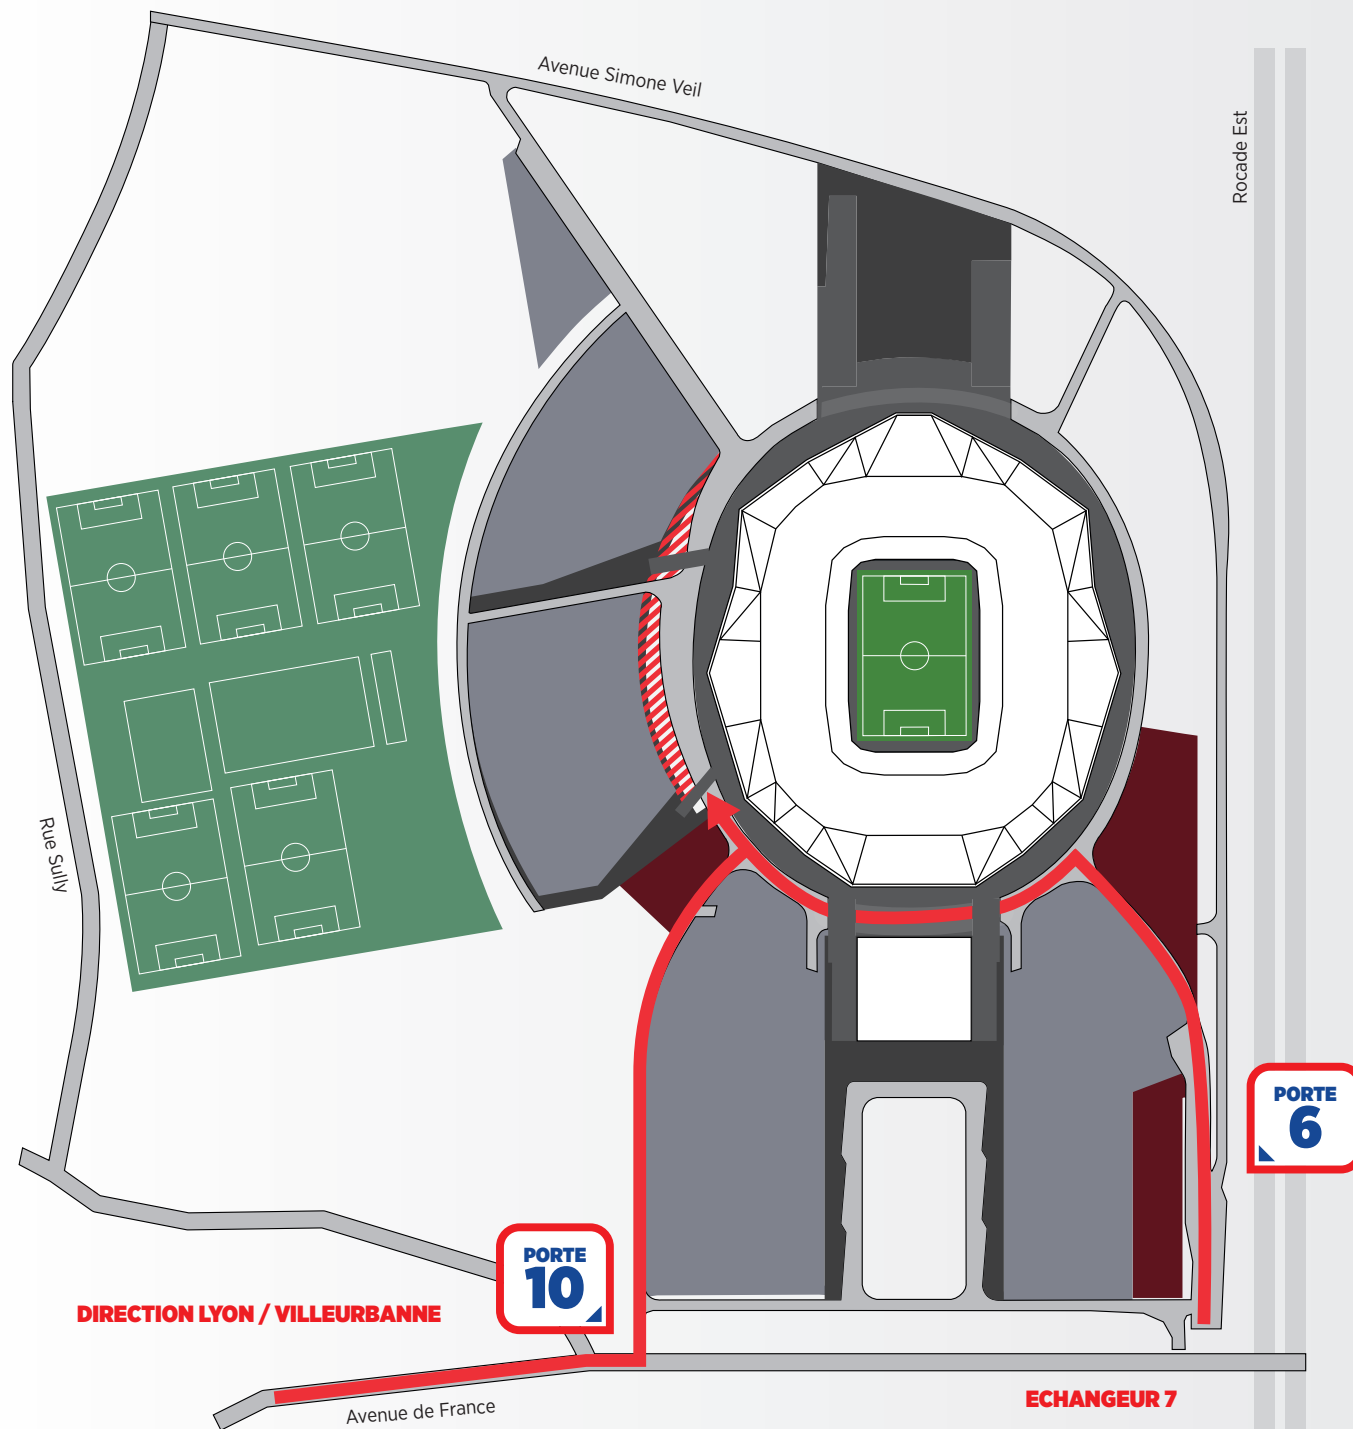

PARC OL
6 600 PLACES

PANETTES
3 800 PLACES

ÉCHANGEUR 7

N346

VAULX-EN-VELIN
LA SOIE

RUE ELISÉE-RECLUS

NAVETTES BUS (TCSP)

NAVETTES BUS (TC)

ÉCHANGEUR 7.1

D302

D383

BRON

EUREXPO 5 000 PLACES

CHASSIEU

ROCADE EST

EUREXPO

T5

TRAMWAY
 NAVETTES
 AUTOROUTES ET AXES ROUTIERS

500 m 1 km 2 km

POUR ACCÉDER À VOTRE PARKING

ARRIVER DEPUIS LA ROCADE EST

- SORTIR À L'ÉCHANGEUR 7
- ENTRER PAR LA PORTE N°6
- SUIVRE LA DIRECTION P5/P7

ARRIVER DEPUIS DÉCINES

- SUIVRE L'AVENUE DE FRANCE
- ENTRER PAR LA PORTE N°10
- SUIVRE LA DIRECTION P5/P7