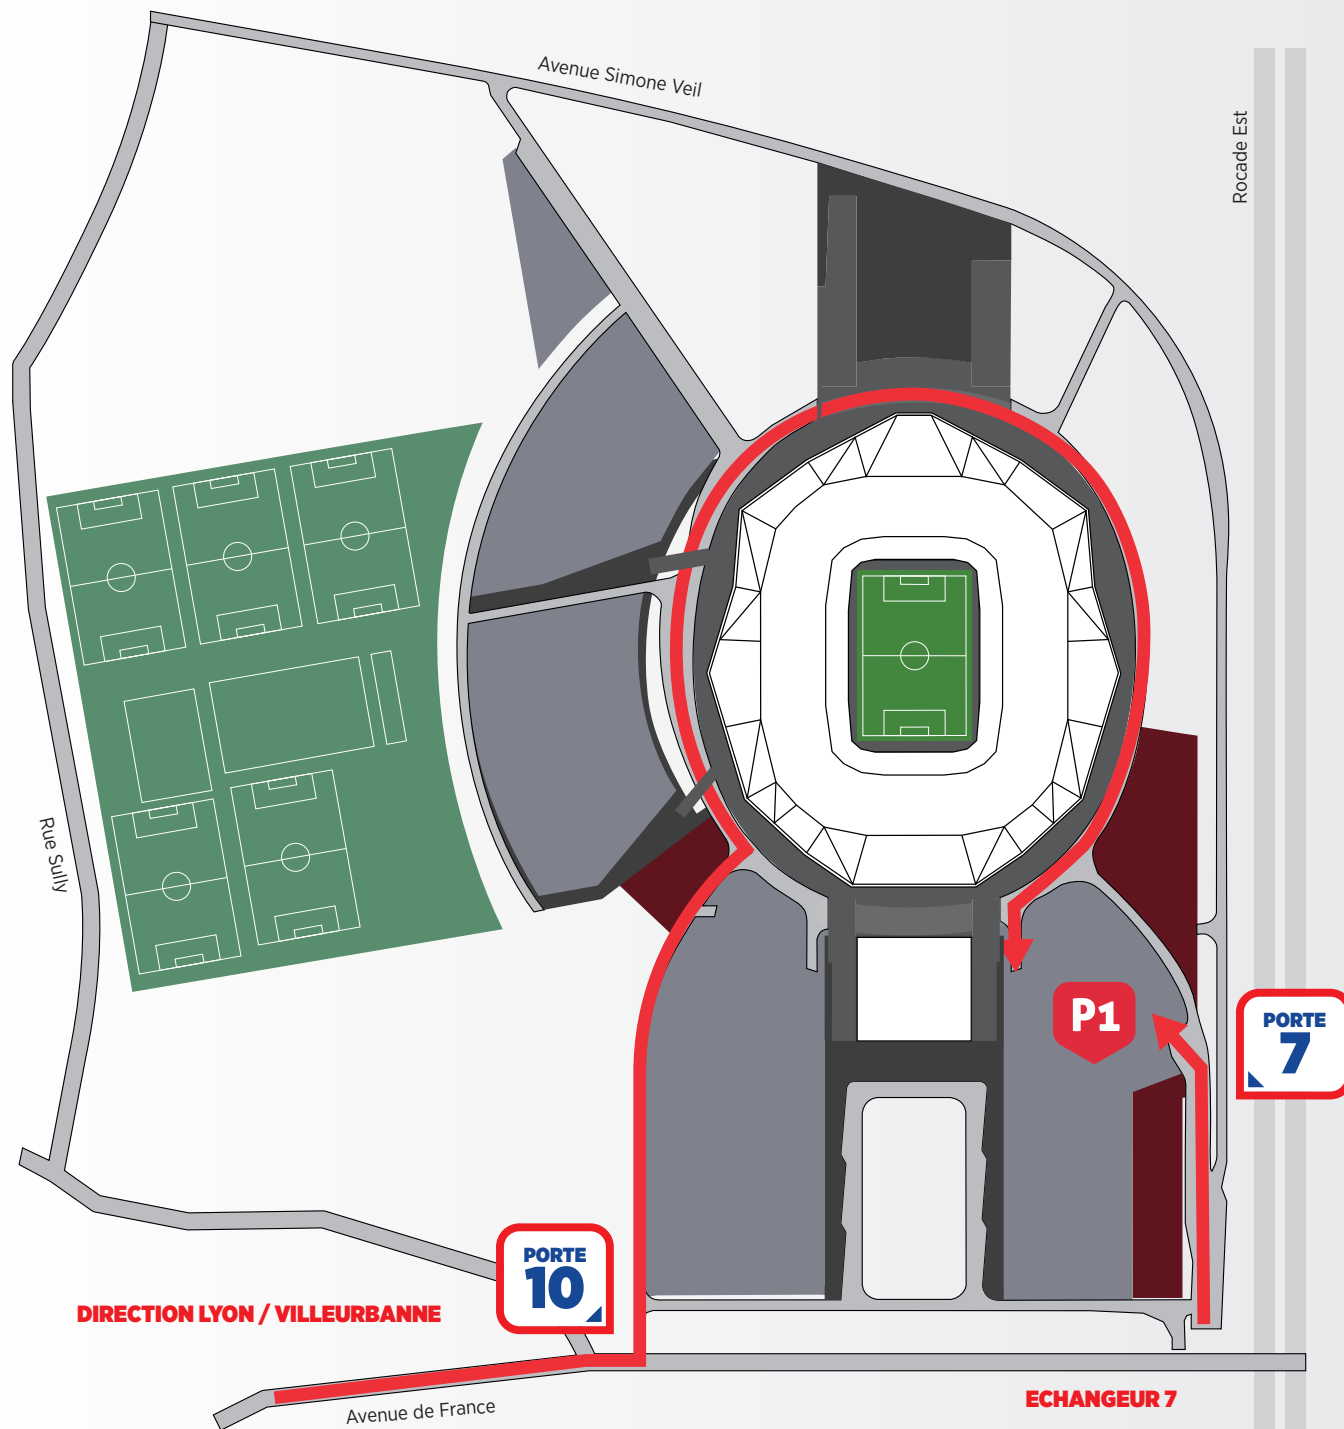

PANETTES
3 800 PLACES

ÉCHANGEUR 7

N346

VAULX-EN-VELIN
LA SOIE

RUE ELISÉE-RECLUS

NAVETTES BUS (TCSP)

NAVETTES BUS (TC)

ÉCHANGEUR 7.1

D302

D383

BRON

EUREXPO 5 000 PLACES

CHASSIEU

ROCADE EST

EUREXPO

T5

TRAMWAY
 NAVETTES
 AUTOROUTES ET AXES ROUTIERS

500 m 1 km 2 km

POUR ACCÉDER À VOTRE PARKING

ARRIVER DEPUIS LA ROCADE EST

- SORTIR À L'ÉCHANGEUR 7
- ENTRER PAR LA PORTE N°7
- ENTRER SUR LE PARKING P1

ATTENTION : SE METTRE À GAUCHE À LA SORTIE DE LA ROCADE POUR ACCÉDER À LA PORTE N°7

ARRIVER DEPUIS DÉCINES

- SUIVRE L'AVENUE DE FRANCE
- ENTRER PAR LA PORTE N°10
- FAIRE LE TOUR DU RING
- ENTRER SUR LE PARKING P1

POUR SORTIR DE VOTRE PARKING

À NOTER :

SI LA SORTIE SE FAIT AVANT LA MI-TEMPS,
ELLE DOIT SE FAIRE PAR LA SORTIE NORD
(ÉCHANGEUR 6)