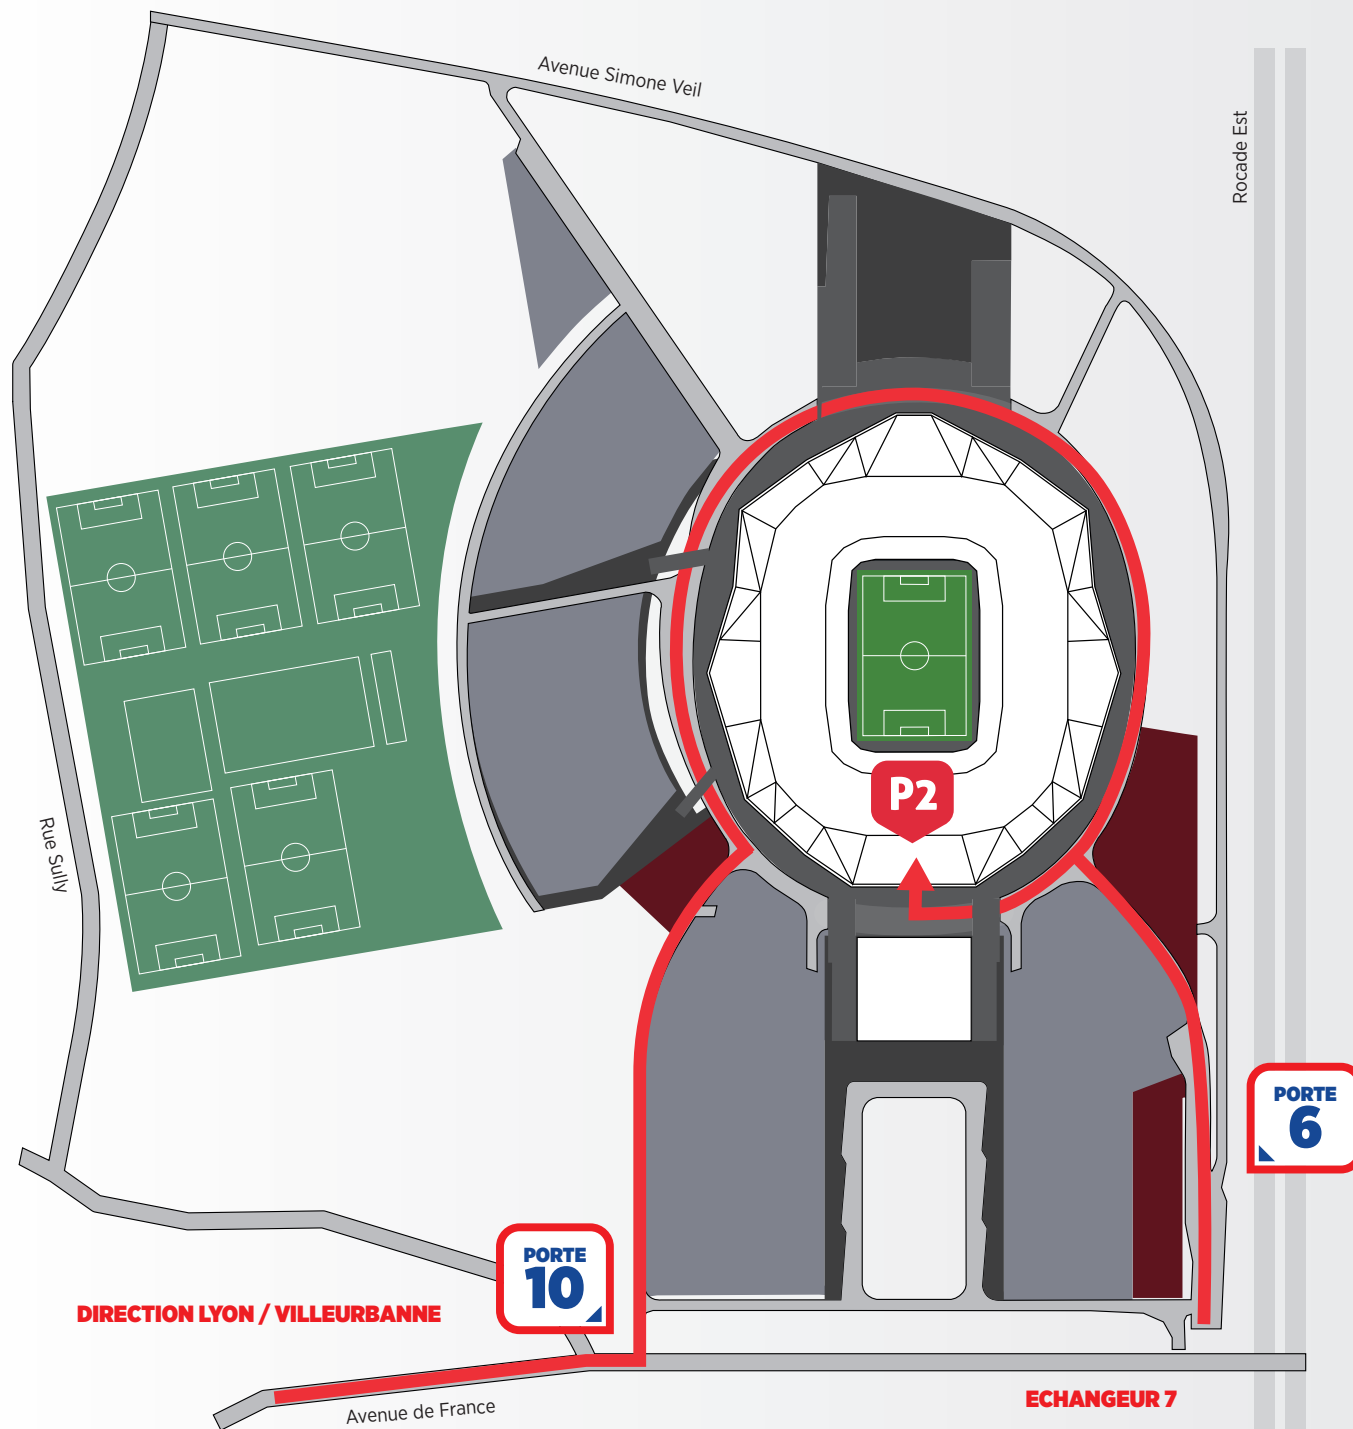

D302

D383

BRON

EUREXPO 5 000 PLACES

CHASSIEU

ROCADE EST

EUREXPO

T5

 TRAMWAY
 NAVETTES
 AUTOROUTES ET AXES ROUTIERS

POUR ACCÉDER À VOTRE PARKING

HAUTEUR MAXIMUM DU VÉHICULE 1,95 M

ARRIVER DEPUIS LA ROCADE EST

- SORTIR À L'ÉCHANGEUR 7
- ENTRER PAR LA PORTE N°6
- SUIVRE LA DIRECTION P2
- ENTRER SOUS LE PARKING P2

ARRIVER DEPUIS DÉCINES

- SUIVRE L'AVENUE DE FRANCE
- ENTRER PAR LA PORTE N°10
 - FAIRE LE TOUR DU RING
 - SUIVRE LA DIRECTION P2
- ENTRER SOUS LE PARKING P2

Route
 Podium/Rampe piétonne
 Parking
 Zone piétonne

POUR SORTIR DE VOTRE PARKING

À NOTER :

SI LA SORTIE SE FAIT AVANT LA MI-TEMPS, ELLE DOIT SE FAIRE PAR LA SORTIE NORD (ÉCHANGEUR 6)

Route
 Podium/Rampe piétonne
 Parking
 Zone piétonne