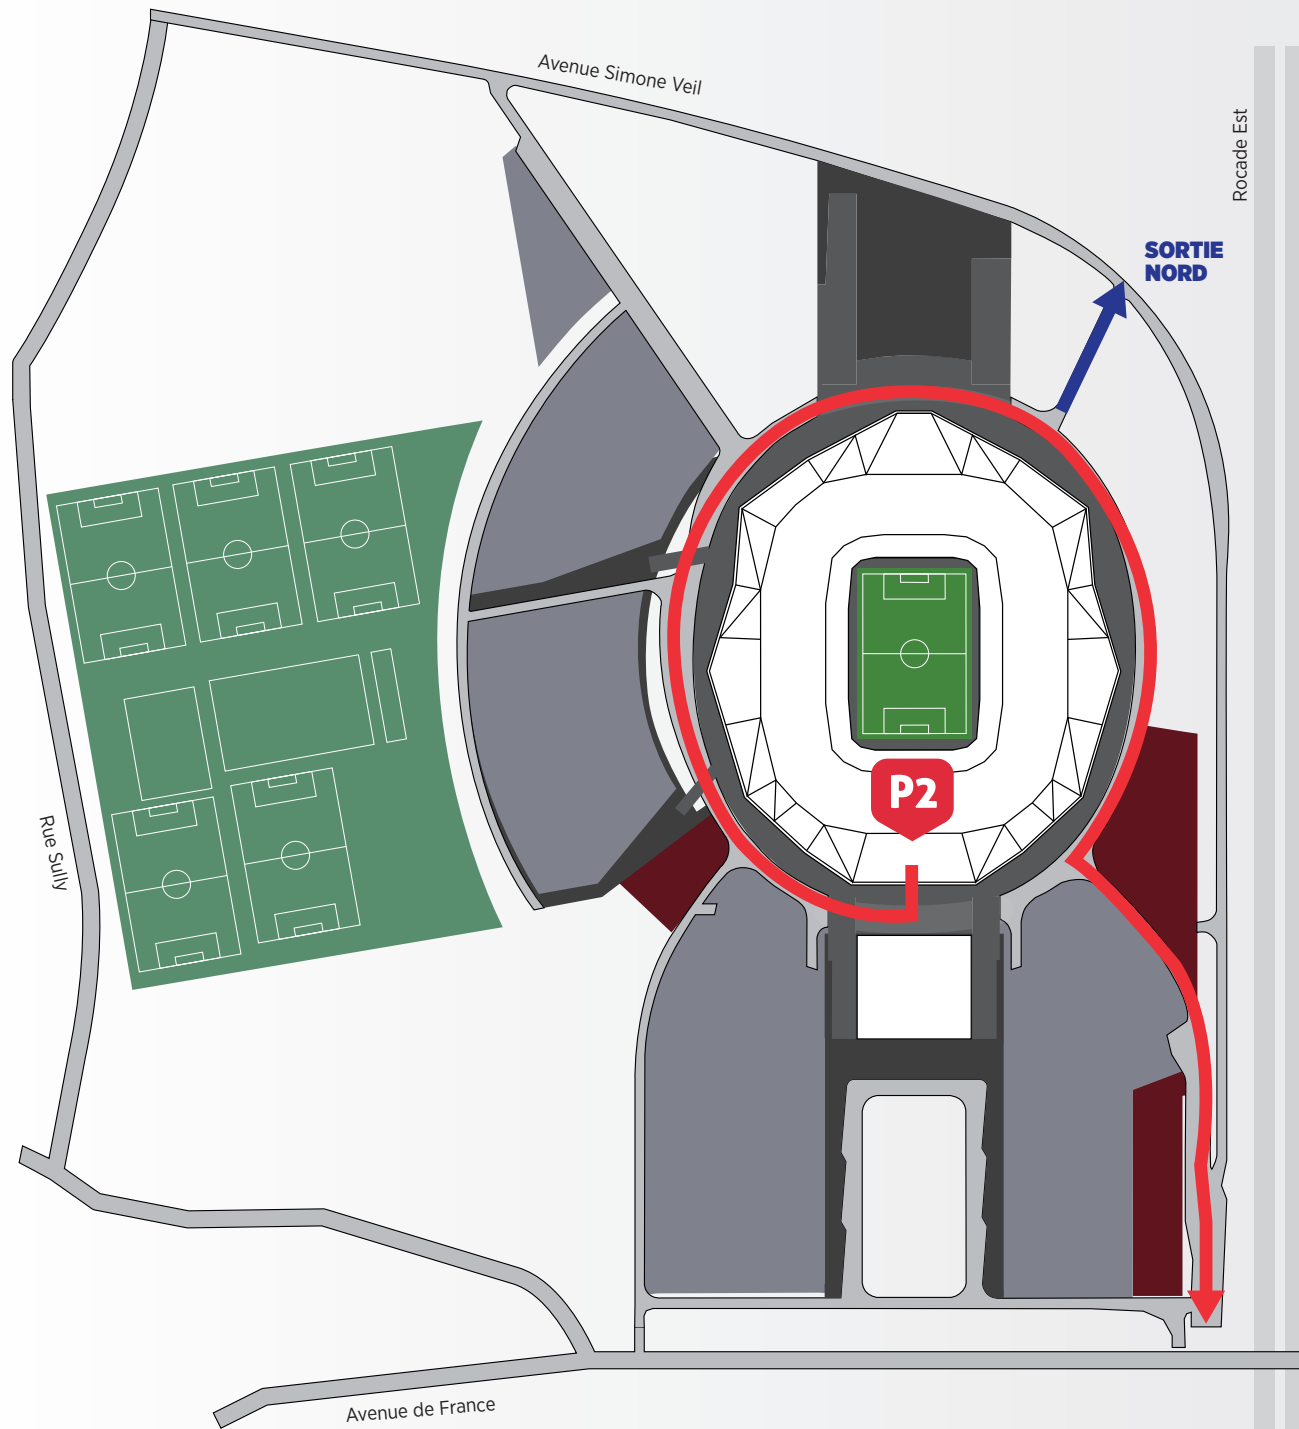

D302

D383

BRON

EUREXPO 5 000 PLACES

CHASSIEU

ROCADE EST

EUREXPO

T5

 TRAMWAY
 NAVETTES
 AUTOROUTES ET AXES ROUTIERS

POUR ACCÉDER À VOTRE PARKING

HAUTEUR MAXIMUM DU VÉHICULE 1,95 M

ARRIVER DEPUIS LA ROCADE EST

- SORTIR À L'ÉCHANGEUR 7
- ENTRER PAR LA PORTE N°6
- SUIVRE LA DIRECTION P2
- ENTRER SOUS LE PARKING P2

ARRIVER DEPUIS DÉCINES

- SUIVRE L'AVENUE DE FRANCE
- ENTRER PAR LA PORTE N°10
 - FAIRE LE TOUR DU RING
 - SUIVRE LA DIRECTION P2
- ENTRER SOUS LE PARKING P2

Route
 Podium/Rampe piétonne
 Parking
 Zone piétonne

POUR SORTIR DE VOTRE PARKING

À NOTER :

SI LA SORTIE SE FAIT AVANT LA MI-TEMPS, ELLE DOIT SE FAIRE PAR LA SORTIE NORD (ÉCHANGEUR 6)

Route
 Podium/Rampe piétonne
 Parking
 Zone piétonne