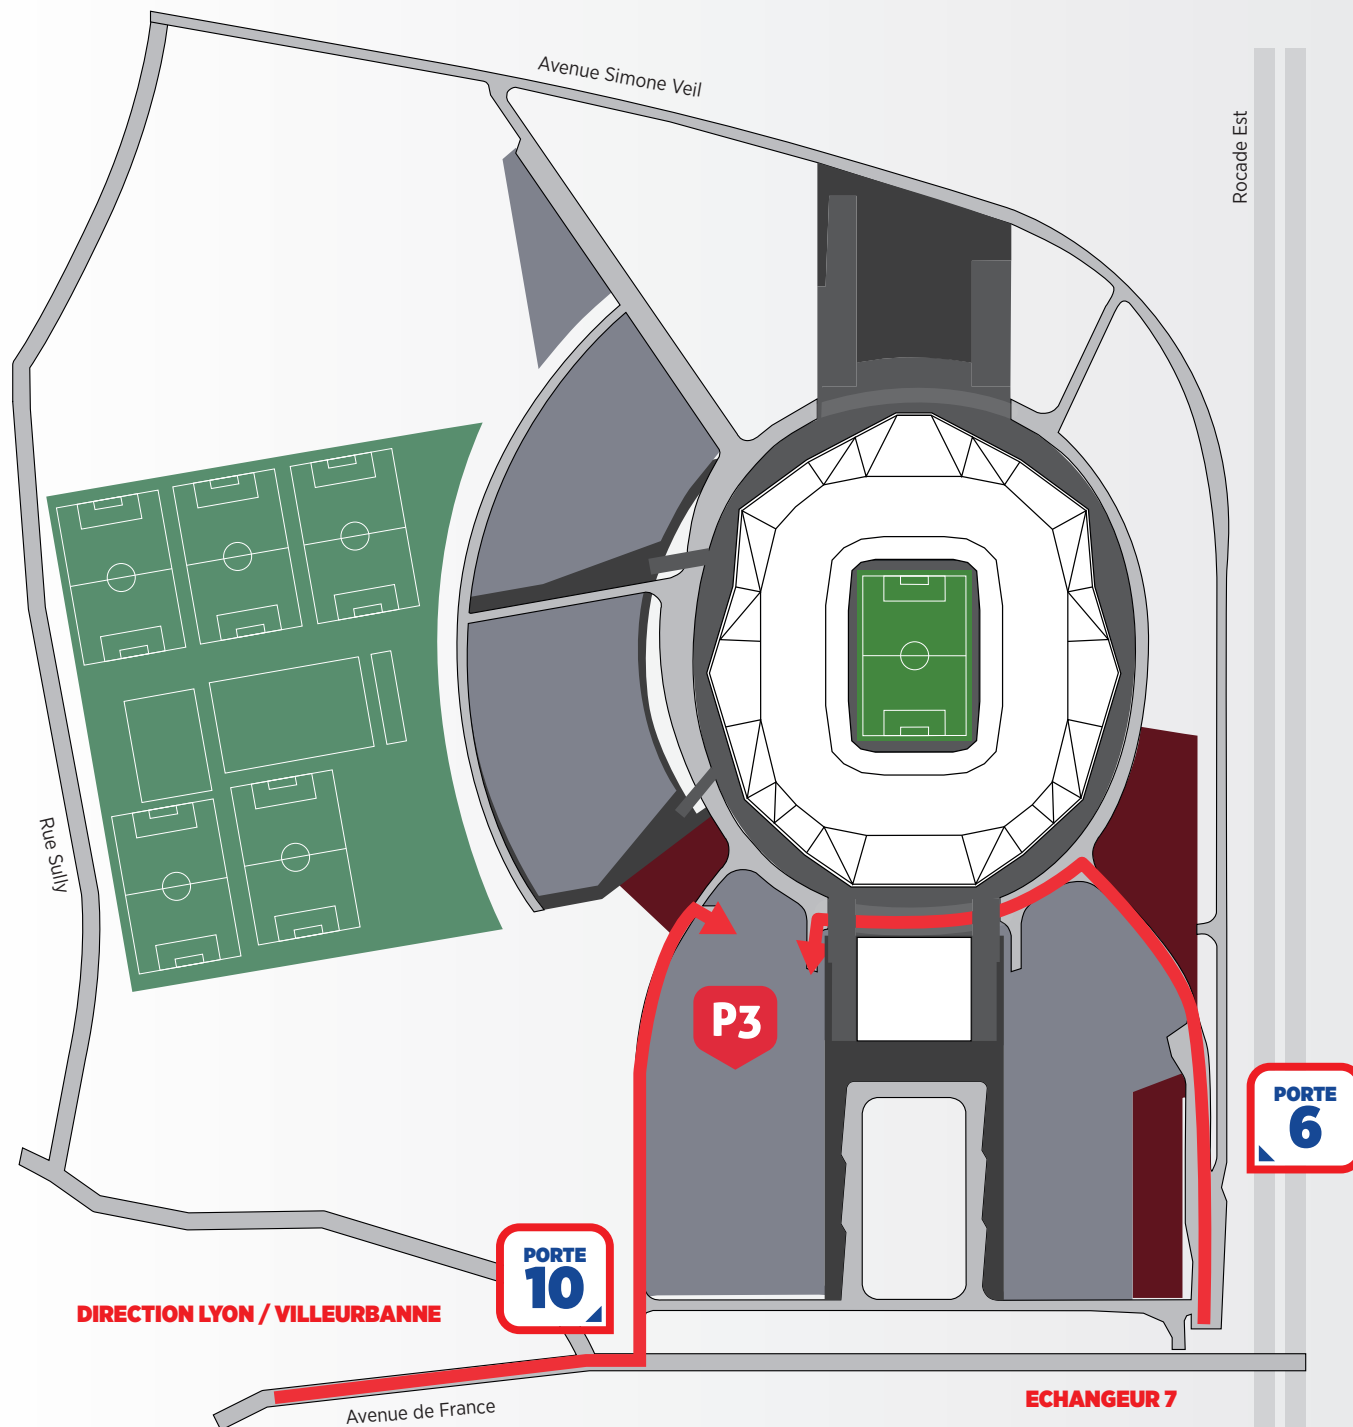

PANETTES
3 800 PLACES

ÉCHANGEUR 7

N346

VAULX-EN-VELIN
LA SOIE

RUE ELISÉE-RECLUS

NAVETTES BUS (TCSP)

NAVETTES BUS (TC)

ÉCHANGEUR 7.1

D302

D383

BRON

EUREXPO 5 000 PLACES

CHASSIEU

ROCADE EST

EUREXPO

T5

TRAMWAY
 NAVETTES
 AUTOROUTES ET AXES ROUTIERS

500 m 1 km 2 km

POUR ACCÉDER À VOTRE PARKING

ARRIVER DEPUIS LA ROCADE EST

- SORTIR À L'ÉCHANGEUR 7
- ENTRER PAR LA PORTE N°6
- SUIVRE LA DIRECTION P3
- ENTRER SUR LE PARKING P3

ARRIVER DEPUIS DÉCINES

- SUIVRE L'AVENUE DE FRANCE
- ENTRER PAR LA PORTE N°10
- SUIVRE LA DIRECTION P3
- ENTRER SUR LE PARKING P3

POUR SORTIR DE VOTRE PARKING

À NOTER :

SI LA SORTIE SE FAIT AVANT LA MI-TEMPS,
ELLE DOIT SE FAIRE PAR LA SORTIE NORD
(ÉCHANGEUR 6)