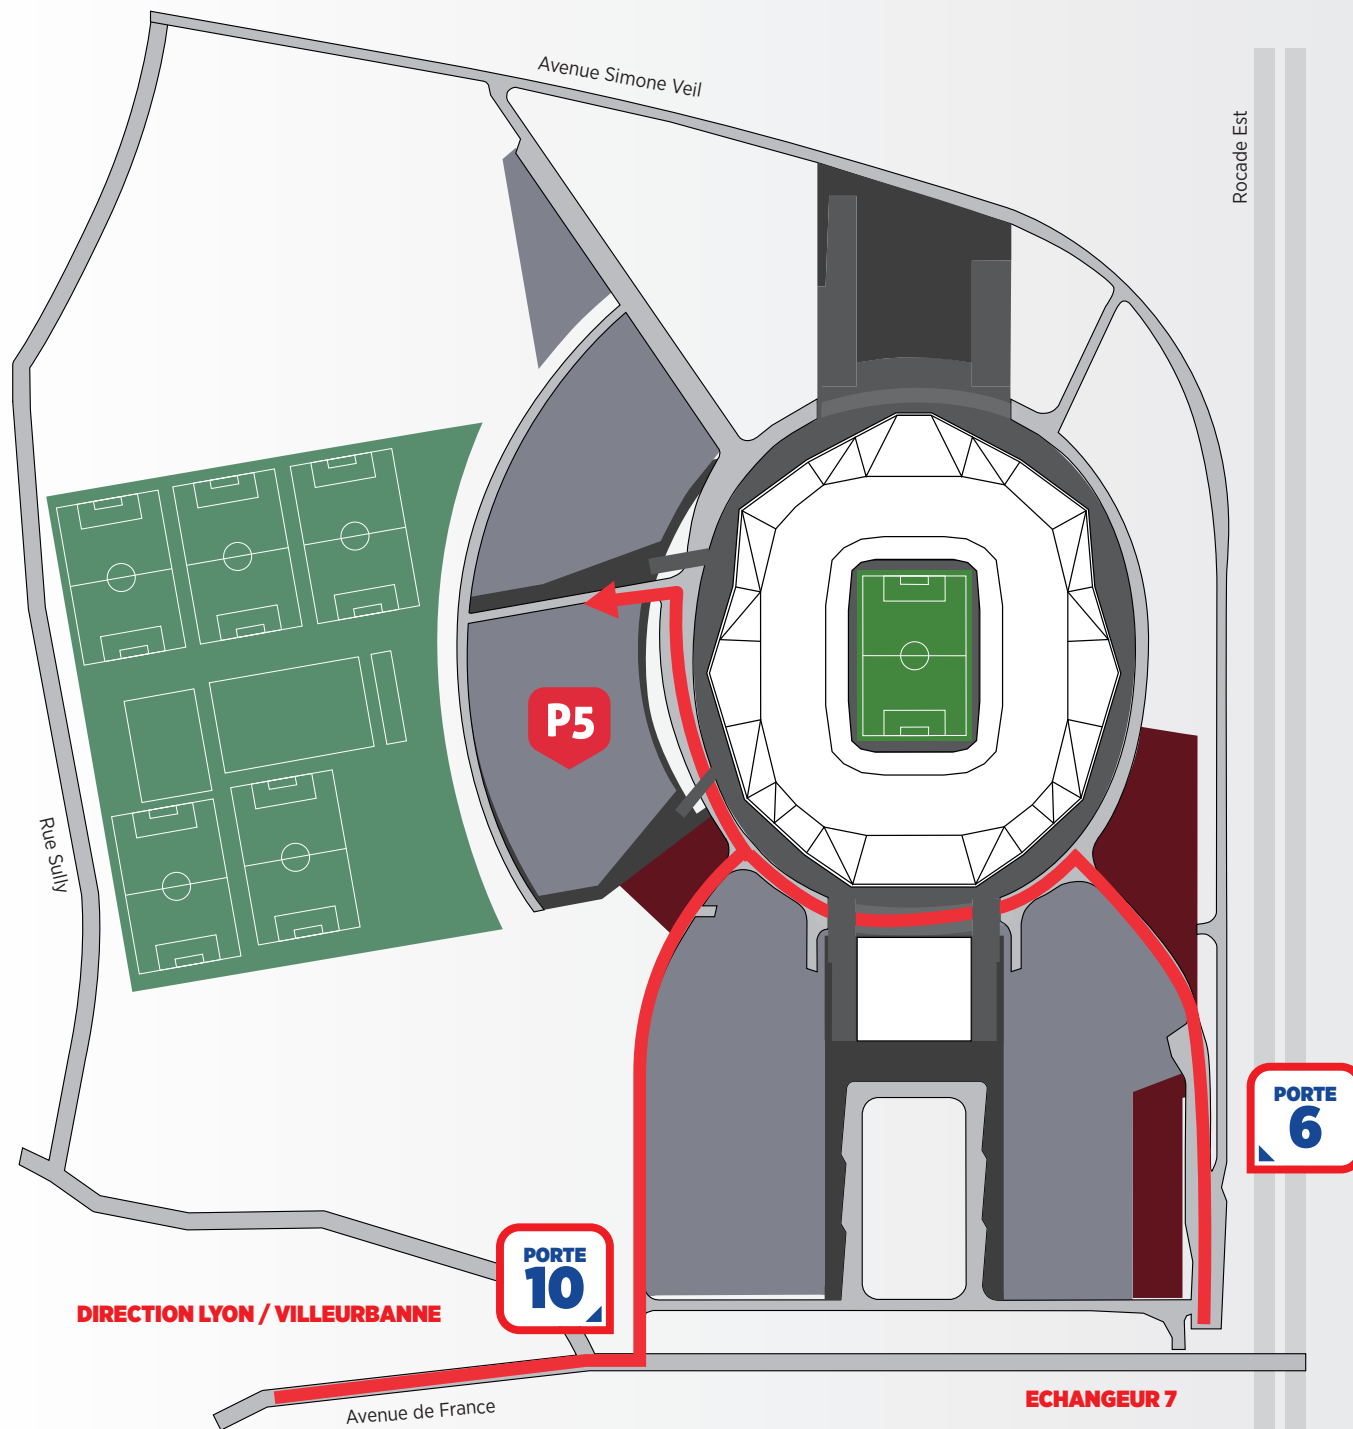

PANETTES
3 800 PLACES

ÉCHANGEUR 7

N346

VAULX-EN-VELIN
LA SOIE

RUE ELISÉE-RECLUS

NAVETTES BUS (TCSP)

NAVETTES BUS (TC)

ÉCHANGEUR 7.1

D302

D383

BRON

EUREXPO 5 000 PLACES

CHASSIEU

ROCADE EST

EUREXPO

T5

TRAMWAY
 NAVETTES
 AUTOROUTES ET AXES ROUTIERS

500 m 1 km 2 km

POUR ACCÉDER À VOTRE PARKING

ARRIVER DEPUIS LA ROCADE EST

- SORTIR À L'ÉCHANGEUR 7
- ENTRER PAR LA PORTE N°6
- SUIVRE LA DIRECTION P5
- ENTRER SOUS LE PARKING P5

ARRIVER DEPUIS DÉCINES

- SUIVRE L'AVENUE DE FRANCE
- ENTRER PAR LA PORTE N°10
- SUIVRE LA DIRECTION P5
- ENTRER SOUS LE PARKING P5

POUR SORTIR DE VOTRE PARKING

À NOTER :

SI LA SORTIE SE FAIT AVANT LA MI-TEMPS,
ELLE DOIT SE FAIRE PAR LA SORTIE NORD
(ÉCHANGEUR 6)