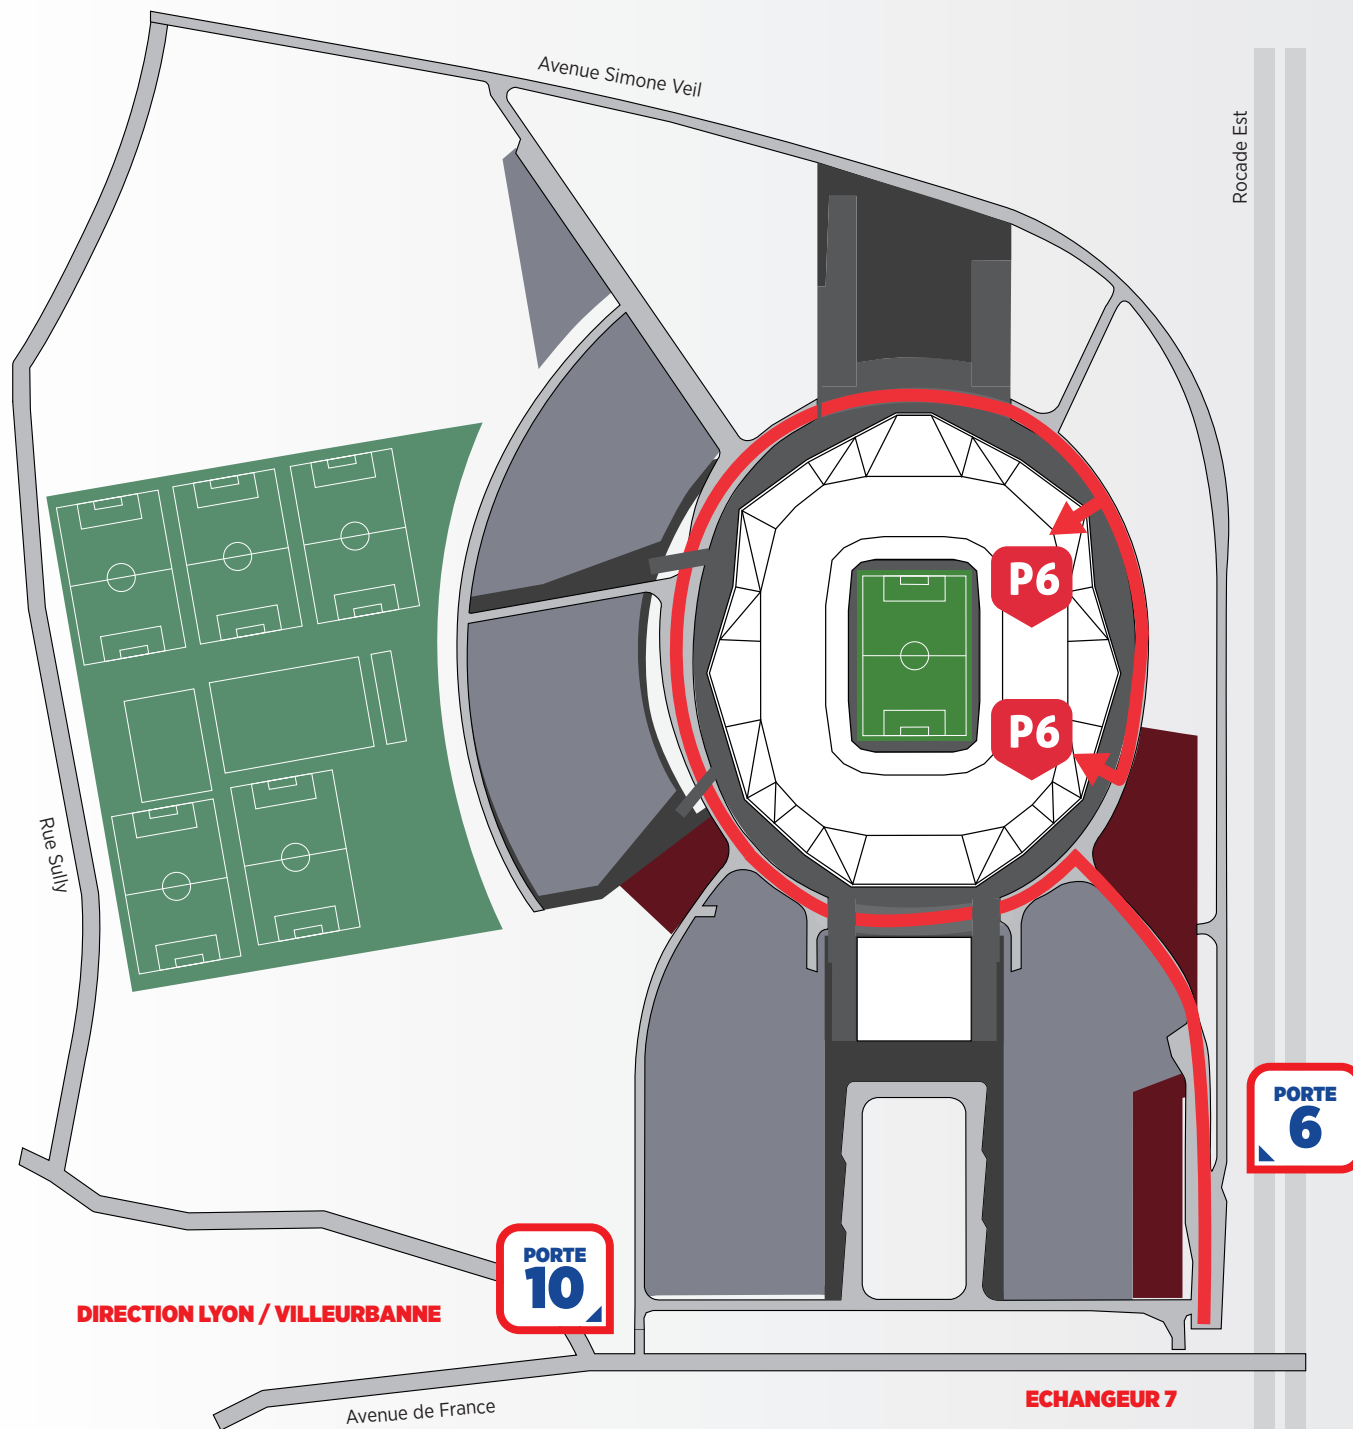

D302

D383

BRON

EUREXPO 5 000 PLACES

CHASSIEU

ROCADE EST

EUREXPO

T5

 TRAMWAY
 NAVETTES
 AUTOROUTES ET AXES ROUTIERS

500 m 1 km 2 km

POUR ACCÉDER À VOTRE PARKING

HAUTEUR MAXIMUM DU VÉHICULE 1,95 M

ARRIVER DEPUIS LA ROCADE EST

- SORTIR À L'ÉCHANGEUR 7
- ENTRER PAR LA PORTE N°6
- SUIVRE LA DIRECTION P6
- ENTRER SOUS LE PARKING P6

ARRIVER DEPUIS DÉCINES

- SUIVRE L'AVENUE DE FRANCE
- ENTRER PAR LA PORTE N°10
- SUIVRE LA DIRECTION P6
- ENTRER SOUS LE PARKING P6

Route
 Podium/Rampe piétonne
 Parking
 Zone piétonne

POUR SORTIR DE VOTRE PARKING

À NOTER :

SI LA SORTIE SE FAIT AVANT LA MI-TEMPS,
ELLE DOIT SE FAIRE PAR LA SORTIE NORD
(ÉCHANGEUR 6)