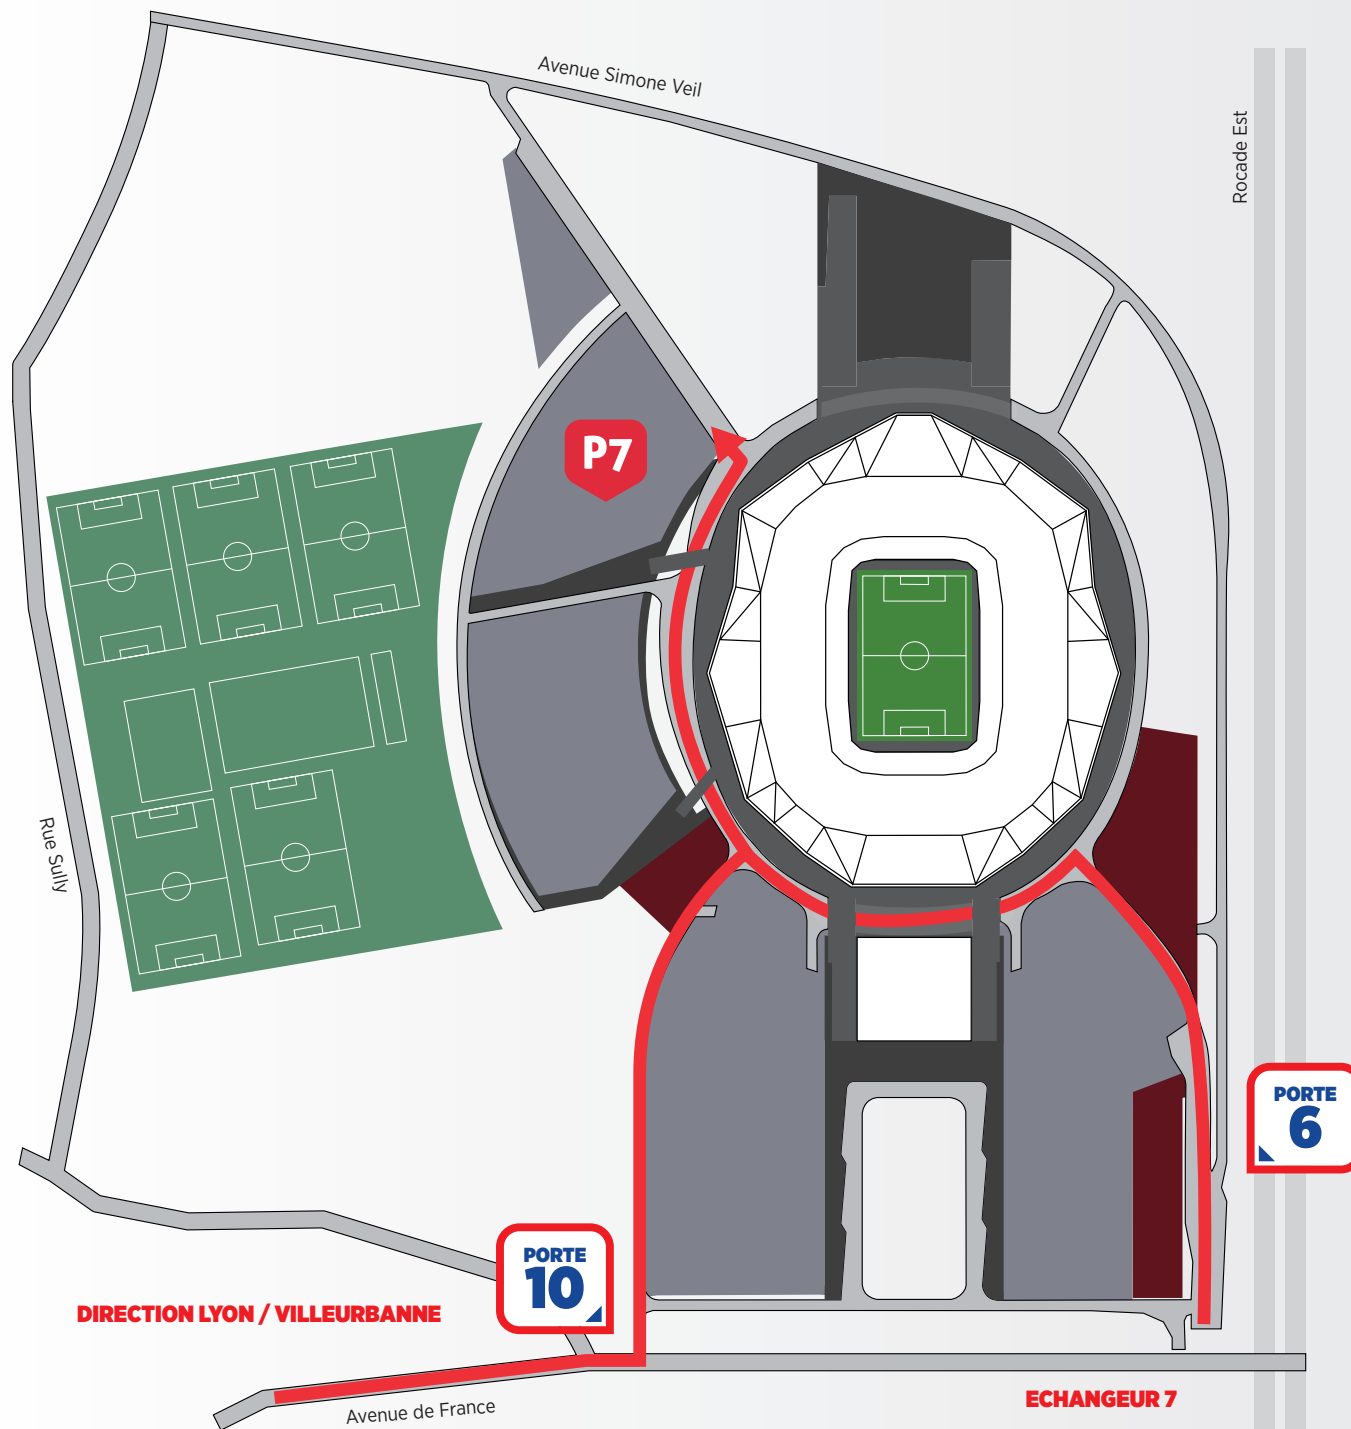

PANETTES  
3 800 PLACES

ÉCHANGEUR 7

N346

VAULX-EN-VELIN  
LA SOIE

RUE ELISÉE-RECLUS

NAVETTES BUS (TCSP)

NAVETTES BUS (TC)

ÉCHANGEUR 7.1

D302

D383

BRON

EUREXPO 5 000 PLACES

CHASSIEU

ROCADE EST

EUREXPO

T5

TRAMWAY  
 NAVETTES  
 AUTOROUTES ET AXES ROUTIERS

500 m    1 km    2 km

## À NOTER :

SI LA SORTIE SE FAIT AVANT LA MI-TEMPS,  
ELLE DOIT SE FAIRE PAR LA SORTIE NORD  
(ÉCHANGEUR 6)